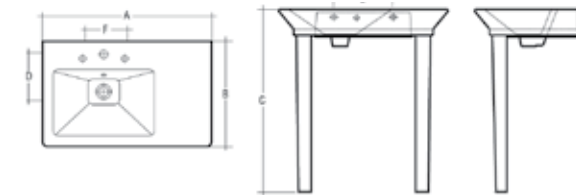

Hers

ITEM	A	B	C	D	E	F	Wgt Kg Poids Kg Gewicht Kg
Opulence 100cm Her Console Wash Basin & Pedestal Small Lavabo et colonne Petit Waschtisch mit säule Klein	1000	400	850	223	280	200	32,56

80cm console basin

1 tap hole, integral ceramic clic clac waste, ceramic legs. Optional chrome bottle trap.

Also available in black

His

ITEM	A	B	C	D	E	F	Wgt Kg Poids Kg Gewicht Kg
Opulence 80cm His Console Wash Basin & Pedestal Small Lavabo et colonne Petit Waschtisch mit säule Klein	800	490	850	180	280	200	29,4